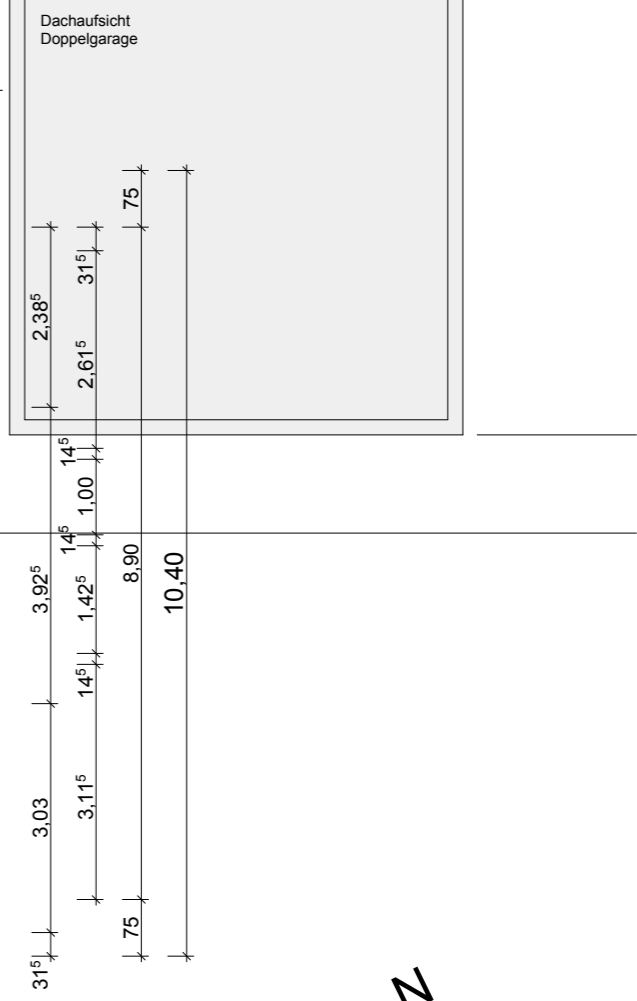

SCHNITT

OBERGESCHOSS

WILLMANN24 Bau GmbH & Co. KG
Kirchstrasse 5, 89195 Staig

Fon 07346 / 9238606, Fax 9238608
www.willmann24.de - info@willmann24.de

Beraten - Planen - Bauen
WILLMANN 24.de

1002

C