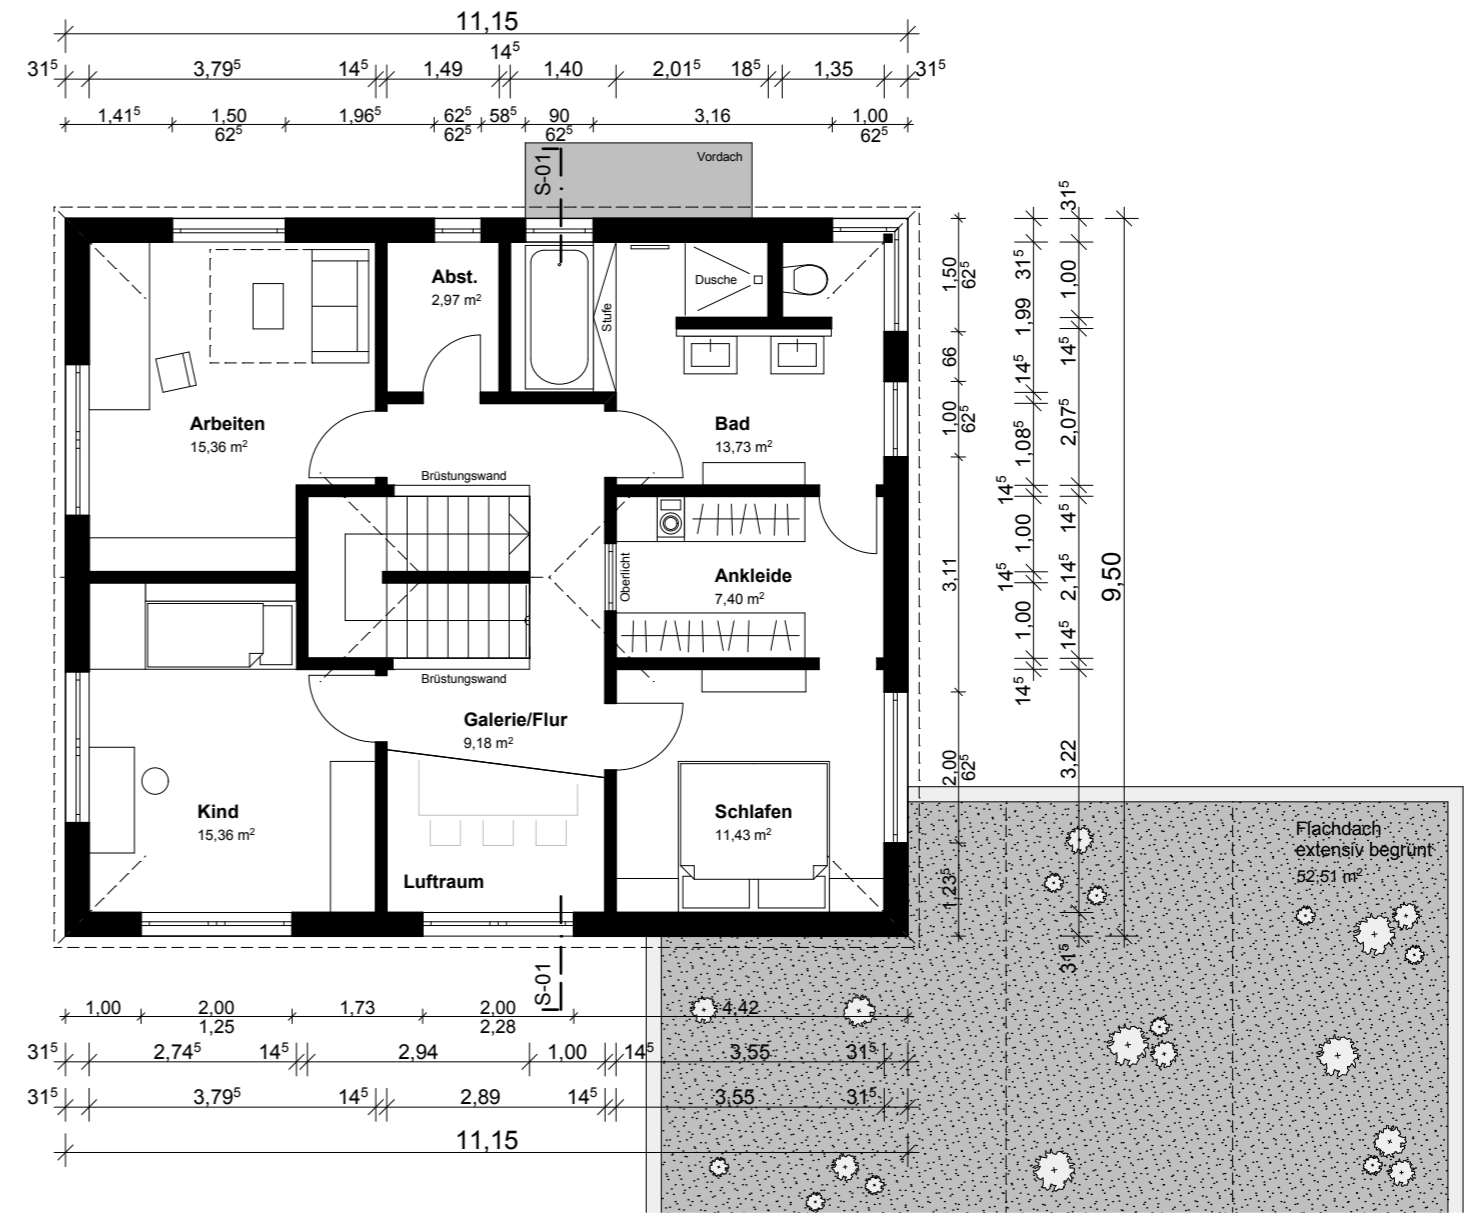

OBERGESCHOSS