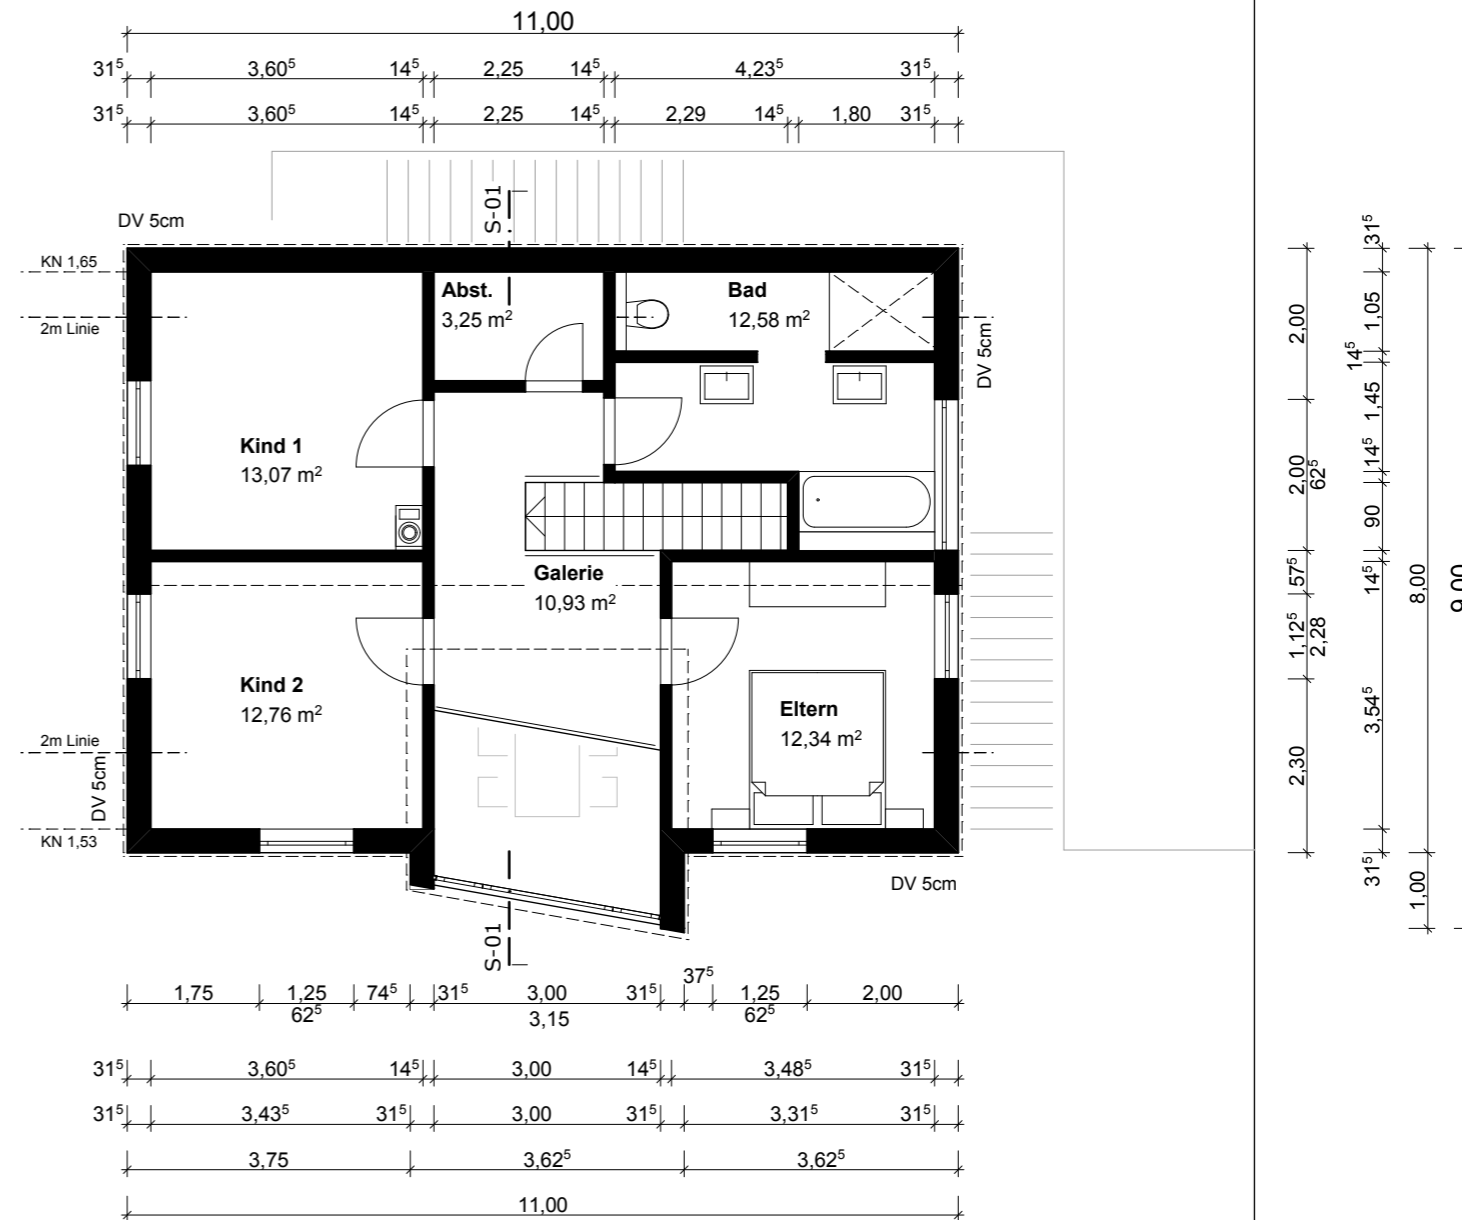

OBERGESCHOSS